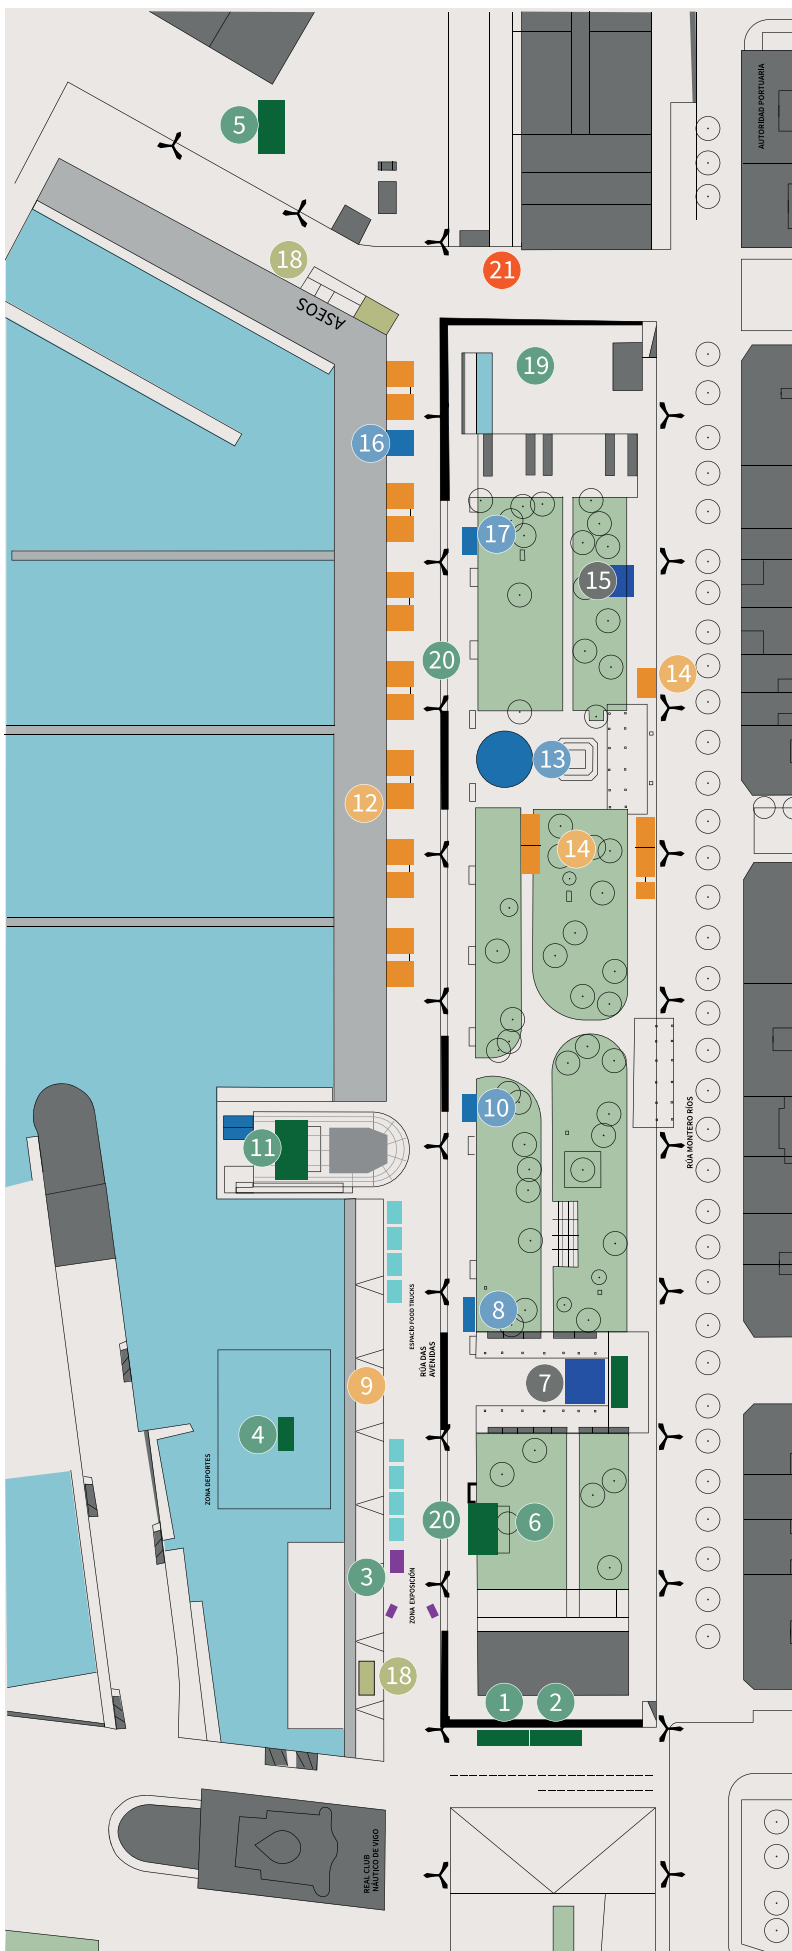

# MAPA VSF26

- 1 INFO | PUNTO VIOLETA
- 2 CLUB NÁUTICO DE VIGO
- 3 ZONA EXPOSICIÓN
- 4 DEPORTES DE AGUA
- 5 BALONCESTO 3X3
- 6 ZONA INFANTIL. FUNDAMAR
- 7 ESCENARIO 1906 | DEPO
- 8 BARRA E.G.
- 9 FOOD TRUCKS
- 10 BARRA E.G. RIVERA REPOSADA
- 11 CARPA OFICIAL ARVI
- 12 COCINA DE AUTOR
- 13 BARRA CENTRAL E.G.
- 14 PLAZA RESTAURANTES ESPECIALIDADES
- 15 ESCENARIO E.G. | DEPO
- 16 BARRA E.G - VINOTECA
- 17 BARRA E.G. - 1906
- 18 ASEOS
- 19 JUEGOS POPULARES
- 20 TÓTEM INFORMATIVO
- 21 AMBULANCIA MEDICALIZADA